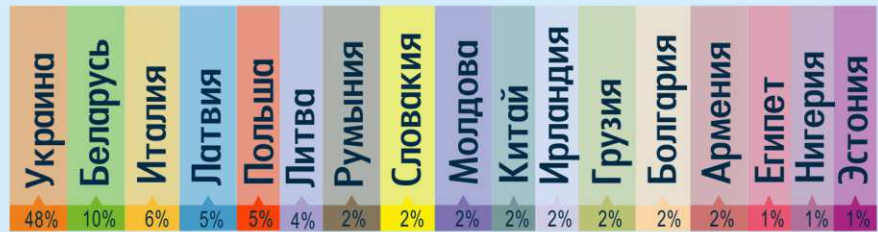

ДОЛЖНОСТНОЙ СТАТУС ПОСЕТИТЕЛЕЙ ВЫСТАВКИ