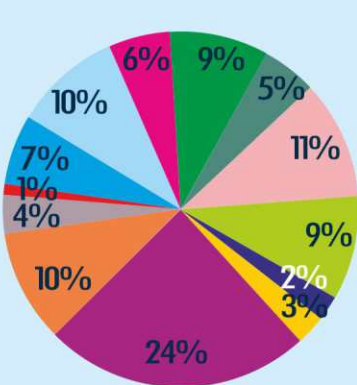

СПЕЦИАЛИЗАЦИЯ ПОСЕТИТЕЛЕЙ ПО ВИДАМ ДЕЯТЕЛЬНОСТИ

- Гидротехническое строительство, проектирование
- Ж/д перевозки, оборудование и техника
- Информационные технологии
- Комплектующие
- Коммерческий и грузовой автотранспорт
- НИИ, КБ, ВУЗы
- Оборудование и техника для хранения и переработки зерна
- Органы управления
- Специализированные ассоциации
- Финансовые услуги, консалтинг
- Экспедирование и грузоперевозки
- Подъемно-транспортное оборудование
- Порты и операторы терминалов
- Специализированные ассоциации
- Финансовые услуги, консалтинг
- Экспедирование и грузоперевозки