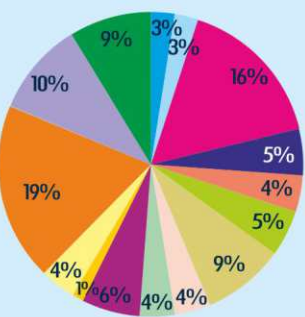

# ИНТЕР-ТРАНСПОРТ / АГРО-ЛОГИСТИКА

2017 | 31 мая  
2 июня

БОЛЕЕ 1200 ПОСЕТИТЕЛЕЙ

ИЗ СЕМНАДЦАТИ СТРАН МИРА

УЧАСТНИКИ ВЫСТАВКИ ПО ВИДАМ ДЕЯТЕЛЬНОСТИ

- Подъемно-транспортное оборудование
- Гидротехническое строительство
- Порты и операторы терминалов
- Судоходные компании
- Ж/д перевозки, техника оборудования
- Производители оборудования
- Информационные технологии
- Весовое оборудование
- Коммерческий и грузовой автотранспорт
- Оборудование и техника для хранения и переработки зерна
- Органы управления
- Финансовые услуги, консалтинг
- Экспедирование и грузоперевозки
- НИИ, КБ, ВУЗы
- Специализированные ассоциации